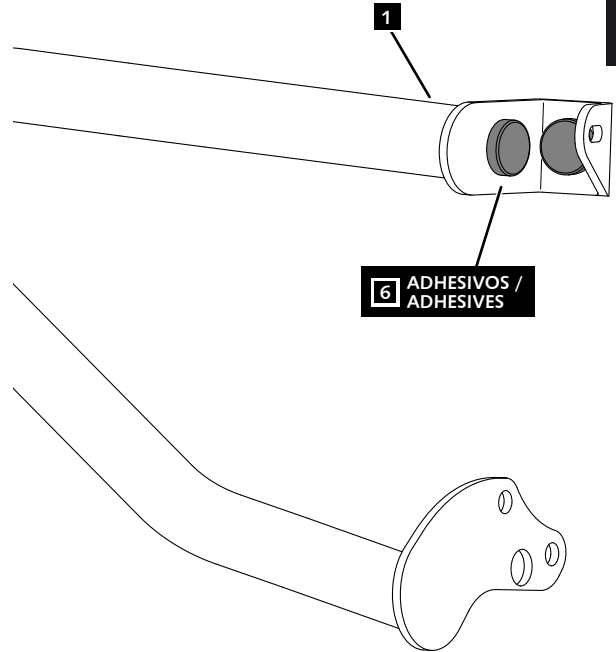

## MOUNTING INSTRUCTIONS

REF DG0040N

DEFENSAS MOTOR / ENGINE GUARDS

1 Person

30 min

EASY

ID.	PIEZA / PART	DESCRIPCIÓN	DESCRIPTION	QTY.	REF.:
1		Defensa izquierda hierro Ø38 (Negra)	Iron right engine guard (Black)	1	DG0040N
2		Defensa derecha hierro Ø38 (Negra)	Iron left engine guard (Black)	1	DG0040N
3		Arandela M8 DIN125/A (Negra)	M8 DIN125/A washer (Black)	2	M2AM08DIN125AZB
4		Tornillo M8x20 DIN912 (Negro)	M8x20 DIN912 screw (Black)	2	TORNI-D912--164
5		Tornillo M10x40 DIN912 (Negro)	M10x40 DIN912 screw (Black)	4	TORNID912M10X40
6		Adhesivos Ø29x7	Adhesives Ø29x7	4	ADHESI-M30DX7--

# INDIAN SCOUT 1130

REF DG0040N

INSTRUCCIONES DE MONTAJE - MOUNTING INSTRUCTIONS - MONTAGEANLEITUNG

**1**

DISASSEMBLY  
DESMONTAJE

LADO DERECHO - RIGHT SIDE - RECHTE SEITE

**2**

ASSEMBLY  
MONTAJE

**3**

ASSEMBLY  
MONTAJE

**4**

ASSEMBLY  
MONTAJE