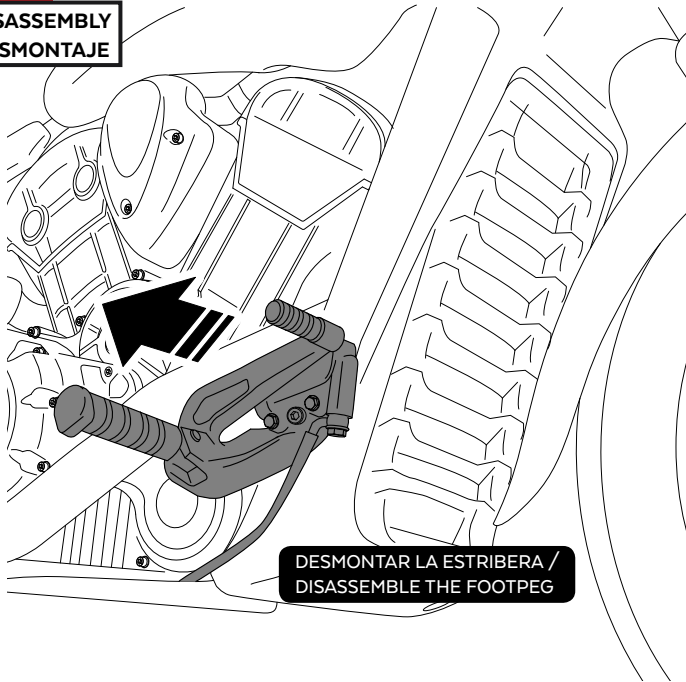

## MOUNTING INSTRUCTIONS

REF DG0040N

DEFENSAS MOTOR / ENGINE GUARDS

1 Person

30 min

EASY

ID.	PIEZA / PART	DESCRIPCIÓN	DESCRIPTION	QTY.	REF.:
1		Defensa izquierda hierro Ø38 (Negra)	Iron right engine guard (Black)	1	DG0040N
2		Defensa derecha hierro Ø38 (Negra)	Iron left engine guard (Black)	1	DG0040N
3		Arandela M8 DIN125/A (Negra)	M8 DIN125/A washer (Black)	2	M2AM08DIN125AZB
4		Tornillo M8x20 DIN912 (Negro)	M8x20 DIN912 screw (Black)	2	TORNI-D912--164
5		Tornillo M10x40 DIN912 (Negro)	M10x40 DIN912 screw (Black)	4	TORNID912M10X40
6		Adhesivos Ø29x7	Adhesives Ø29x7	4	ADHESI-M30DX7--

# INDIAN SCOUT 1130

REF DG0040N

INSTRUCCIONES DE MONTAJE - MOUNTING INSTRUCTIONS - MONTAGEANLEITUNG

**1**

DISASSEMBLY  
DESMONTAJE

LADO DERECHO - RIGHT SIDE - RECHTE SEITE

**2**

ASSEMBLY  
MONTAJE