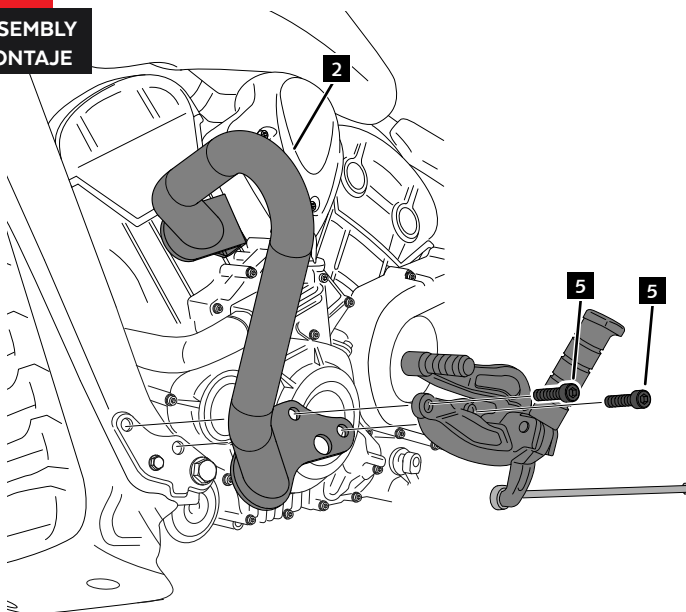

## MOUNTING INSTRUCTIONS

REF DG0040N

DEFENSAS MOTOR / ENGINE GUARDS

1 Person

30 min

EASY

ID.	PIEZA / PART	DESCRIPCIÓN	DESCRIPTION	QTY.	REF.:
1		Defensa izquierda hierro Ø38 (Negra)	Iron right engine guard (Black)	1	DG0040N
2		Defensa derecha hierro Ø38 (Negra)	Iron left engine guard (Black)	1	DG0040N
3		Arandela M8 DIN125/A (Negra)	M8 DIN125/A washer (Black)	2	M2AM08DIN125AZB
4		Tornillo M8x20 DIN912 (Negro)	M8x20 DIN912 screw (Black)	2	TORNI-D912--164
5		Tornillo M10x40 DIN912 (Negro)	M10x40 DIN912 screw (Black)	4	TORNID912M10X40
6		Adhesivos Ø29x7	Adhesives Ø29x7	4	ADHESI-M30DX7--

# INDIAN SCOUT

REF DG0040N

INSTRUCCIONES DE MONTAJE - MOUNTING INSTRUCTIONS - MONTAGEANLEITUNG

**5**

DISASSEMBLY  
DESMONTAJE

DESMONTAR LA ESTRIBERA /  
DISASSEMBLE THE FOOTPEG

LADO IZQUIERDO - LEFT SIDE - LINKE SEITE

**6**

ASSEMBLY  
MONTAJE

6 ADHESIVOS /  
ADHESIVES

**7**

ASSEMBLY  
MONTAJE

**8**

ASSEMBLY  
MONTAJE