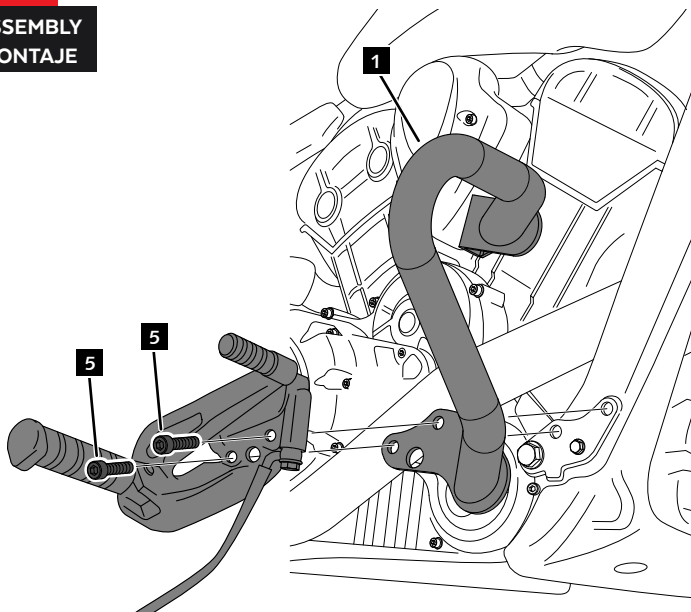

## MOUNTING INSTRUCTIONS

REF DG0040N

DEFENSAS MOTOR / ENGINE GUARDS

1 Person

30 min

EASY

ID.	PIEZA / PART	DESCRIPCIÓN	DESCRIPTION	QTY.	REF.:
1		Defensa izquierda hierro Ø38 (Negra)	Iron right engine guard (Black)	1	DG0040N
2		Defensa derecha hierro Ø38 (Negra)	Iron left engine guard (Black)	1	DG0040N
3		Arandela M8 DIN125/A (Negra)	M8 DIN125/A washer (Black)	2	M2AM08DIN125AZB
4		Tornillo M8x20 DIN912 (Negro)	M8x20 DIN912 screw (Black)	2	TORNI-D912--164
5		Tornillo M10x40 DIN912 (Negro)	M10x40 DIN912 screw (Black)	4	TORNID912M10X40
6		Adhesivos Ø29x7	Adhesives Ø29x7	4	ADHESI-M30DX7--

# INDIAN SCOUT 1130

REF DG0040N

INSTRUCCIONES DE MONTAJE - MOUNTING INSTRUCTIONS - MONTAGEANLEITUNG

**1**

DISASSEMBLY  
DESMONTAJE

LADO DERECHO - RIGHT SIDE - RECHTE SEITE

**2**

ASSEMBLY  
MONTAJE

**3**

ASSEMBLY  
MONTAJE

**4**

ASSEMBLY  
MONTAJE