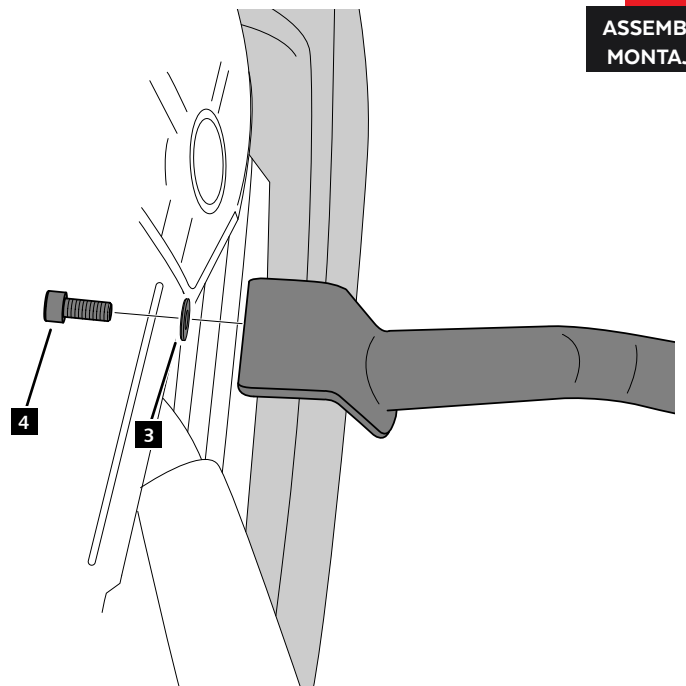

## MOUNTING INSTRUCTIONS

REF DG0040N

DEFENSAS MOTOR / ENGINE GUARDS

1 Person

30 min

EASY

ID.	PIEZA / PART	DESCRIPCIÓN	DESCRIPTION	QTY.	REF.:
1		Defensa izquierda hierro Ø38 (Negra)	Iron right engine guard (Black)	1	DG0040N
2		Defensa derecha hierro Ø38 (Negra)	Iron left engine guard (Black)	1	DG0040N
3		Arandela M8 DIN125/A (Negra)	M8 DIN125/A washer (Black)	2	M2AM08DIN125AZB
4		Tornillo M8x20 DIN912 (Negro)	M8x20 DIN912 screw (Black)	2	TORNI-D912--164
5		Tornillo M10x40 DIN912 (Negro)	M10x40 DIN912 screw (Black)	4	TORNID912M10X40
6		Adhesivos Ø29x7	Adhesives Ø29x7	4	ADHESI-M30DX7--

# INDIAN SCOUT 1130

REF DG0040N

INSTRUCCIONES DE MONTAJE - MOUNTING INSTRUCTIONS - MONTAGEANLEITUNG

**1**

DISASSEMBLY  
DESMONTAJE

LADO DERECHO - RIGHT SIDE - RECHTE SEITE

**2**

ASSEMBLY  
MONTAJE

**3**

ASSEMBLY  
MONTAJE

**4**

ASSEMBLY  
MONTAJE