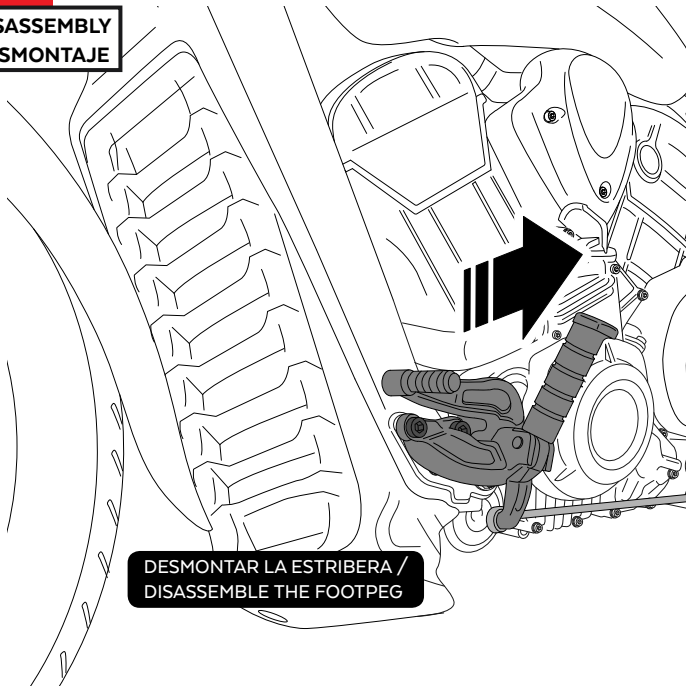

# INDIAN SCOUT 1130

REF DG0040N

INSTRUCCIONES DE MONTAJE - MOUNTING INSTRUCTIONS - MONTAGEANLEITUNG

**1**

DISASSEMBLY  
DESMONTAJE

LADO DERECHO - RIGHT SIDE - RECHTE SEITE

**2**

ASSEMBLY  
MONTAJE

**3**

ASSEMBLY  
MONTAJE

**4**

ASSEMBLY  
MONTAJE

# INDIAN SCOUT

REF DG0040N

INSTRUCCIONES DE MONTAJE - MOUNTING INSTRUCTIONS - MONTAGEANLEITUNG

**5**

DISASSEMBLY  
DESMONTAJE

DESMONTAR LA ESTRIBERA /  
DISASSEMBLE THE FOOTPEG

LADO IZQUIERDO - LEFT SIDE - LINKE SEITE