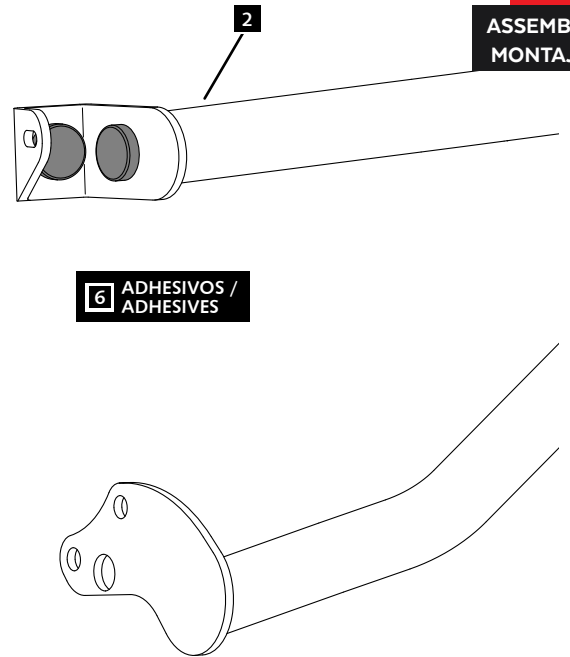

DESMONTAR LA ESTRIBERA /
DISASSEMBLE THE FOOTPEG

LADO IZQUIERDO - LEFT SIDE - LINKE SEITE

6

ASSEMBLY
MONTAJE