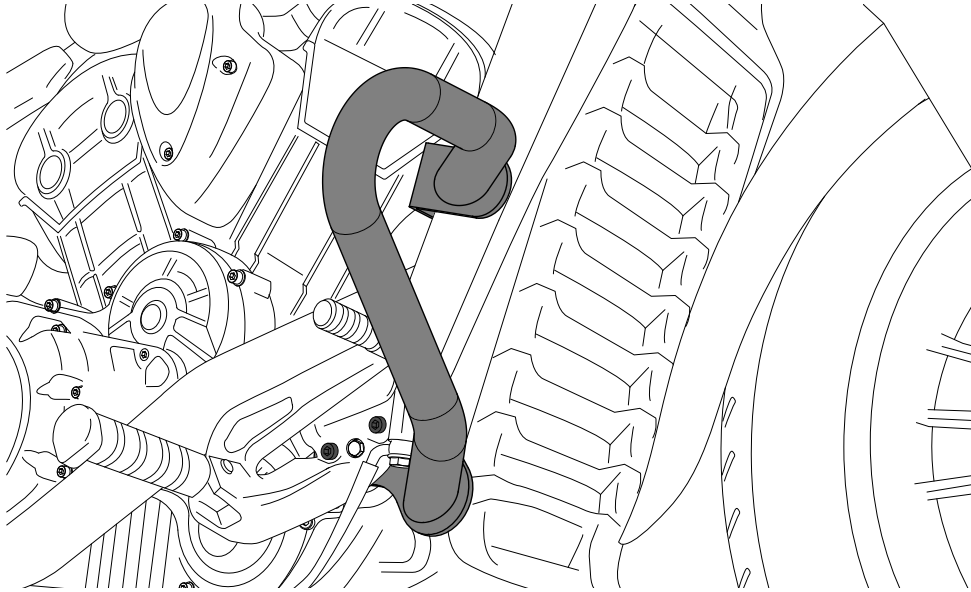

# INDIAN SCOUT 1130

## MOUNTING INSTRUCTIONS

REF DG0040N

DEFENSAS MOTOR / ENGINE GUARDS

1 Person

30 min

EASY

ID.	PIEZA / PART	DESCRIPCIÓN	DESCRIPTION	QTY.	REF.:
1		Defensa izquierda hierro Ø38 (Negra)	Iron right engine guard (Black)	1	DG0040N
2		Defensa derecha hierro Ø38 (Negra)	Iron left engine guard (Black)	1	DG0040N
3		Arandela M8 DIN125/A (Negra)	M8 DIN125/A washer (Black)	2	M2AM08DIN125AZB
4		Tornillo M8x20 DIN912 (Negro)	M8x20 DIN912 screw (Black)	2	TORNI-D912--164
5		Tornillo M10x40 DIN912 (Negro)	M10x40 DIN912 screw (Black)	4	TORNID912M10X40
6		Adhesivos Ø29x7	Adhesives Ø29x7	4	ADHESI-M30DX7--